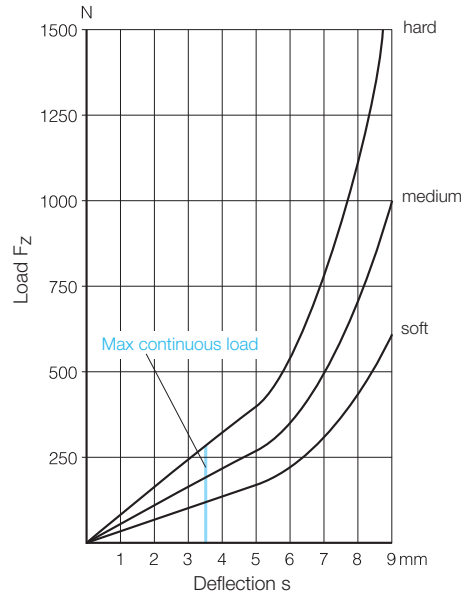

## MEGI® Ceiling Element

**Megi ceiling element**  
**Part No. 782 002**  
**Versions:**  
**hard, medium, soft**

**Megi ceiling element**  
**Part No. 782 002 S1**  
**Versions:**  
**hard, medium, soft**